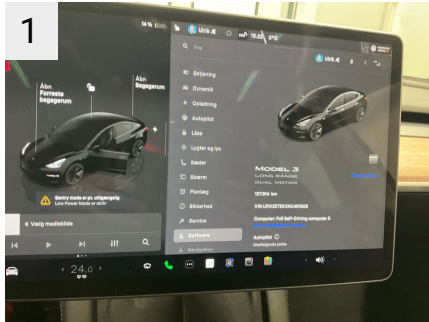

Præsentationsbilleder