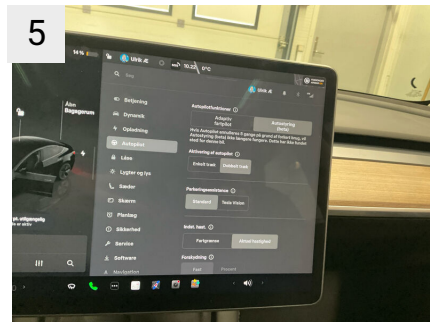

Præsentationsbilleder

Mangler / Tilstand

Ref	Sted	Del	Type	Handling
-----	------	-----	------	----------

Skader

Ref	Sted	Del	Type	Handling
#1	Motorhjelm	Hjelm	Stenslag flere	K3
#2	Front	Forkofanger	Stenslag flere	K3
#3	V. forskærm	Skærm	Stenslag flere	K3
#4	V. bagdør	Dør	Ridser	K4
#5	V. bagskærm	Skærm	Ridser	K4
#6	Bagkofanger	Kofanger	Ridser	K3
#7	Bagklap	Bagagerumsklap	Ridser	K3
#8	H. bagskærm	Skærm	Ridser	K3
#9	H. forskærm	Skærm	Stenslag flere	K3
#10	H. A-stolpe	Stolpe	Ridser	K3