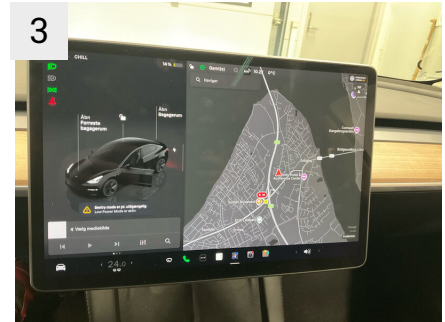

Præsentationsbilleder