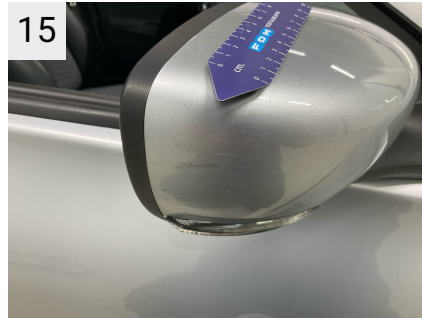

Sted	H. fordør
Del	Spejl
Type	Ridser