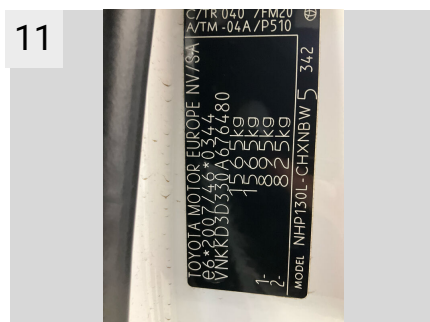

Præsentationsbilleder