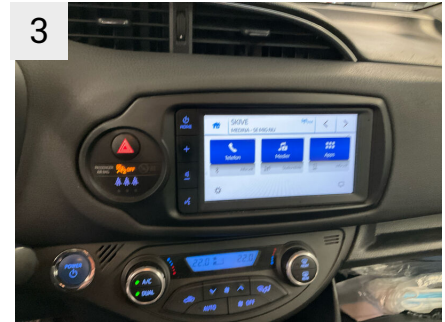

Præsentationsbilleder