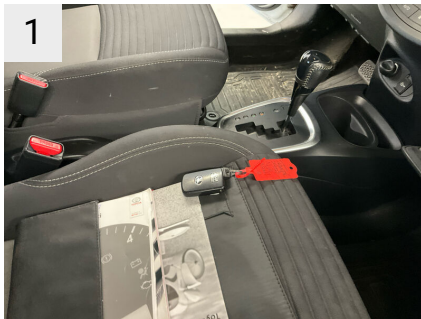

Mangler / Tilstand

Ref	Sted	Del	Type	Handling
#1	Nøgle	Nøgle	Ikke tilstede	K5
#2	Hattehylde / Bagagerumsdækken	Hattehylde / Bagagerumsdækken	Ikke tilstede	K5

1
 Sted Nøgle
 Del Nøgle
 Type Ikke tilstede