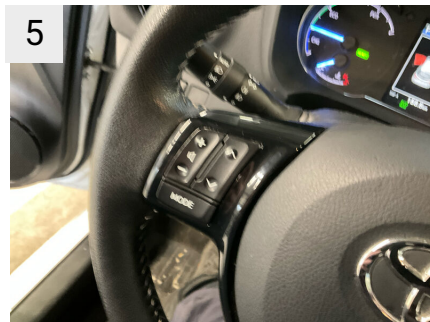

Præsentationsbilleder