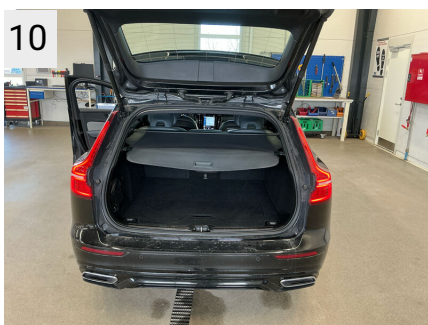

Præsentationsbilleder