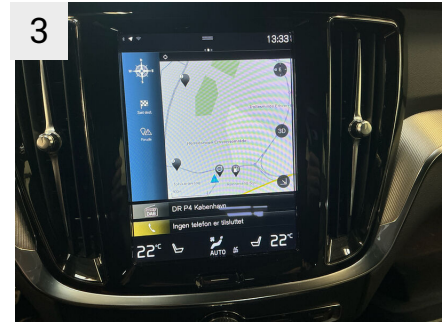

Præsentationsbilleder