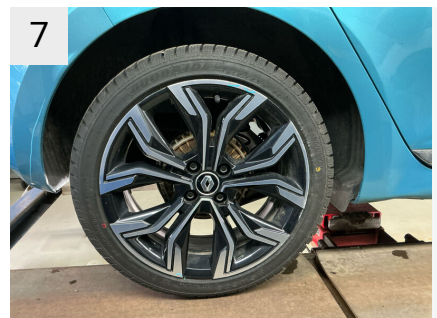

7

Sted Fælge
Del Fælg Højre, Bag
Type Ridset