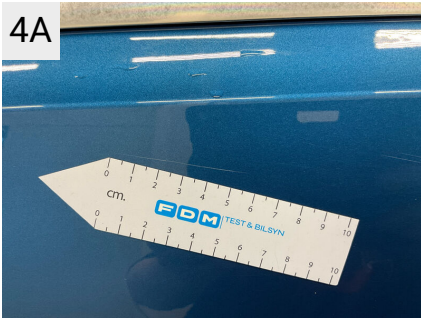

4A
Sted V. bagdør
Del Dør
Type Ridser