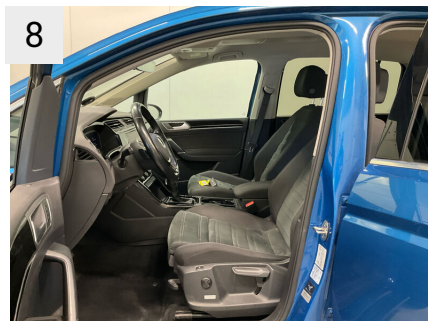

Præsentationsbilleder

Mangler / Tilstand

Ref	Sted	Del	Type	Handling
-----	------	-----	------	----------

Skader

Ref	Sted	Del	Type	Handling
#1	Forrude	Rude	Stenslag	K5
#2	Motorhjelm	Hjelm	Stenslag flere	K3
#3	V. forskærm	Skærm	Stenslag flere	K3
#4	V. bagdør	Dør	Ridser	K4
#5	V. bagskærm	Skærm	Ridser	K3
#6	Bagkofanger	Kofanger	Ridser	K4
#7	H. bagskærm	Skærm	Bulet/Ridset	K4
#8	H. bagdør	Dør	Bulet/Ridset	K4
#9	H. panel	Indstigning Højre Bag	Ridser	K3
#10	H. forskærm	Skærm	Bulet/Ridset	K4
#11	Tag	Tagplade	Ridser	K4