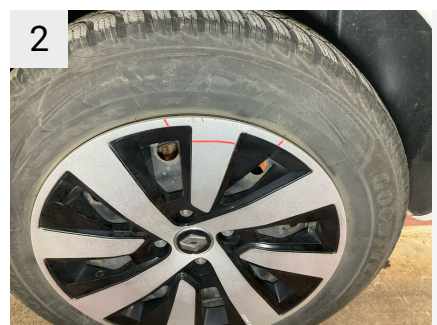

Mangler / Tilstand

Ref	Sted	Del	Type	Handling

Skader

Ref	Sted	Del	Type	Handling
#1	Fælge	Hjulkapsel Højre, Bag	Ridset	K3
#2	Fælge	Hjulkapsel Venstre, Bag	Ridset	K3
#3	Motorhjelm	Hjelm	Stenslag	K3
#4	V. fordør	Spejl hus	Ridser	K4
#5	Bagkofanger	Bag spoile	Ridser	K5
#6	Bagkofanger	Kofanger	Ridser	K4
#7	H. panel	Indstigning Højre Bag	Bule(r)	K3

Sted	Fælge
Del	Hjulkapsel Højre, Bag
Type	Ridset

Sted	Fælge
Del	Hjulkapsel Højre, Bag
Type	Ridset

Sted	Fælge
Del	Hjulkapsel Venstre, Bag
Type	Ridset