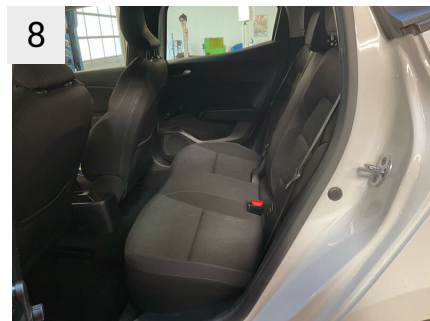

Præsentationsbilleder