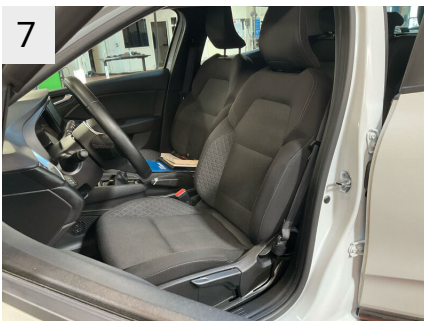

Ikke relevant

Position	Mærke	Størrelse	Slidbane
Reservehjul		/-	

Præsentationsbilleder

Mangler / Tilstand

Ref	Sted	Del	Type	Handling
-----	------	-----	------	----------

Skader

Ref	Sted	Del	Type	Handling
#1	Fælge	Hjulkapsel Højre, Bag	Ridset	K3
#2	Fælge	Hjulkapsel Venstre, Bag	Ridset	K3
#3	Motorhjelm	Hjelm	Stenslag	K3
#4	V. fordør	Spejl hus	Ridser	K4
#5	Bagkofanger	Bag spoile	Ridser	K5
#6	Bagkofanger	Kofanger	Ridser	K4
#7	H. panel	Indstigning Højre Bag	Bule(r)	K3