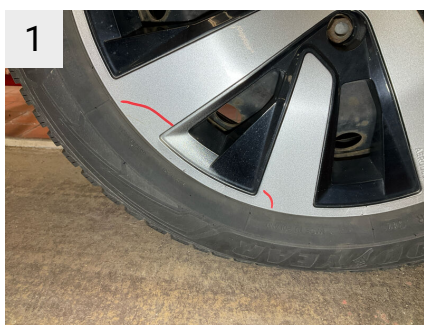

Mangler / Tilstand

Ref	Sted	Del	Type	Handling

Skader

Ref	Sted	Del	Type	Handling
#1	Fælge	Hjulkapsel Højre, Bag	Ridset	K3
#2	Fælge	Hjulkapsel Venstre, Bag	Ridset	K3
#3	Motorhjelm	Hjelm	Stenslag	K3
#4	V. fordør	Spejl hus	Ridser	K4
#5	Bagkofanger	Bag spoile	Ridser	K5
#6	Bagkofanger	Kofanger	Ridser	K4
#7	H. panel	Indstigning Højre Bag	Bule(r)	K3

Sted	Fælge
Del	Hjulkapsel Højre, Bag
Type	Ridset

Sted	Fælge
Del	Hjulkapsel Højre, Bag
Type	Ridset

Sted	Fælge
Del	Hjulkapsel Venstre, Bag
Type	Ridset