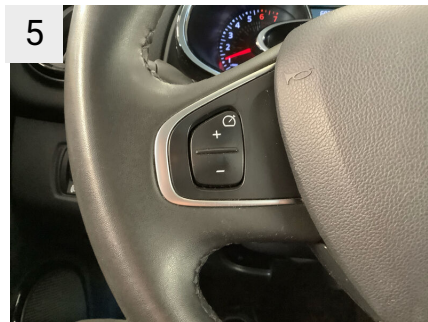

Præsentationsbilleder