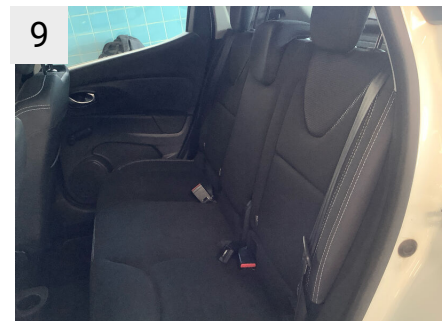

Præsentationsbilleder