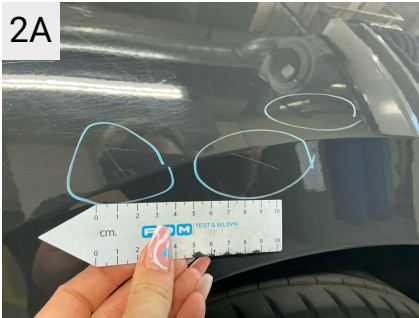

2A
Sted V. bagskærm
Del Skærm
Type Ridser