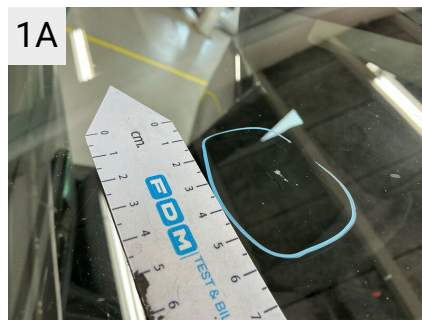

Sted	Forrude
Del	Rude
Type	Stenslag