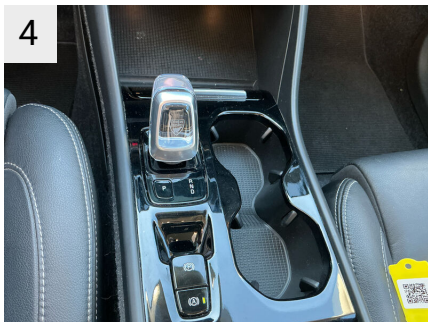

Præsentationsbilleder

Mangler / Tilstand

| Ref | Sted | Del | Type | Handling |
|-----|------|-----|------|----------|
|-----|------|-----|------|----------|

Skader

| Ref | Sted | Del | Type | Handling |
|-----|-------------|-------------|-----------------------------|----------|
| #1 | Forrude | Rude | Stenslag | K2 |
| #2 | Motorhjelm | Hjelm | Stenslag flere | K2 |
| #3 | Front | Forkofanger | Stenslag flere | K2 |
| #4 | V. forskærm | Skærm | Stenslag flere | K2 |
| #5 | Bagklap | Bagklap | Overfladeridser (Alm. slid) | K1 |
| #6 | Bagkofanger | Kofanger | Overfladeridser (Alm. slid) | K1 |
| #7 | H. forskærm | Skærm | Stenslag flere | K1 |
| #8 | H. A-stolpe | Stolpe | Stenslag flere | K2 |
| #9 | V. A-stolpe | Stolpe | Stenslag flere | K3 |