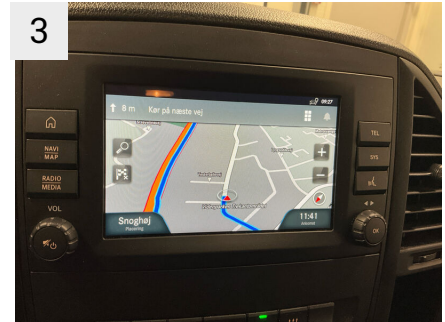

Præsentationsbilleder