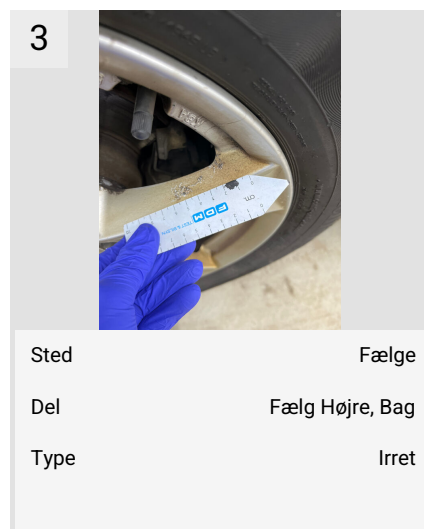

#26	H. forskærm	Skærm	Stenslag	K3
#27	H. fordør	Side spejl	Stenslag	K3
#28	H. A-stolpe	Stolpe	Stenslag	K3
#29	Tag	Tagplade	Lak fejl	K4
#30	Front	Forkofanger	Stenslag	K3
#31	Tag	Tagramme, Venstre	Ridser	K3
#32	Bagklap	Bagklap	Lak fejl	K4
#33	Interiør	Sædebetræk, flere	Total rengøring	K1