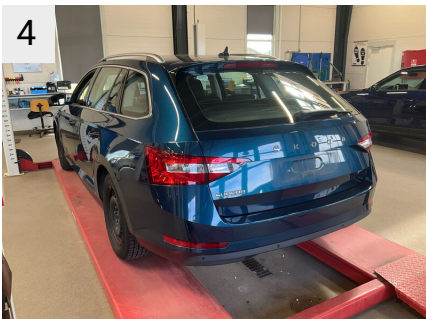

TILSTANDSRAPPORT

Stamdata

Registreringsnummer	DJ11600	Stelnummer	TMBJH7NP4N7041418		
Mærke	SKODA	Model	SUPERB	Version	2.0 TDI 150 COMBI DSG7
Karosseritype	Stationcar	Farve	Blå	Reg. dato	06-05-2022
Drivkraft	Diesel	Drivlinje	Front wheel drive	Geartype	Automatisk
KM. stand	63082	Antal nøgler	2	Kontraktnummer	5027593
Afliveringsdato	05-05-2026				

Udvendige billeder