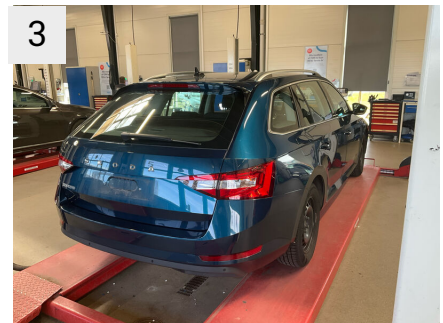

TILSTANDSRAPPORT

Stamdata

Registreringsnummer	DJ11600	Stelnummer	TMBJH7NP4N7041418		
Mærke	SKODA	Model	SUPERB	Version	2.0 TDI 150 COMBI DSG7
Karosseritype	Stationcar	Farve	Blå	Reg. dato	06-05-2022
Drivkraft	Diesel	Drivlinje	Front wheel drive	Geartype	Automatisk
KM. stand	63082	Antal nøgler	2	Kontraktnummer	5027593
Afliveringsdato	05-05-2026				

Udvendige billeder