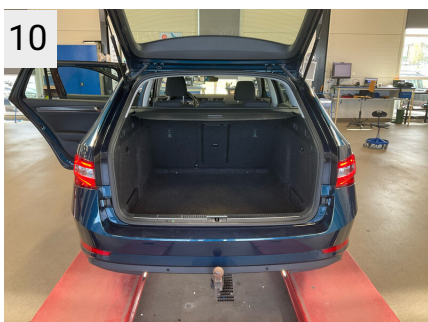

Præsentationsbilleder