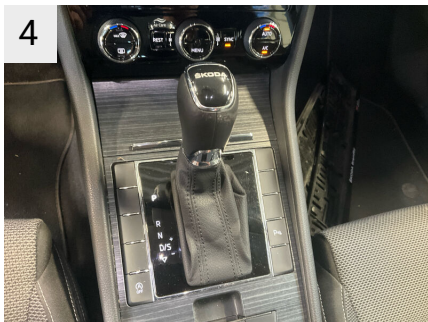

Præsentationsbilleder