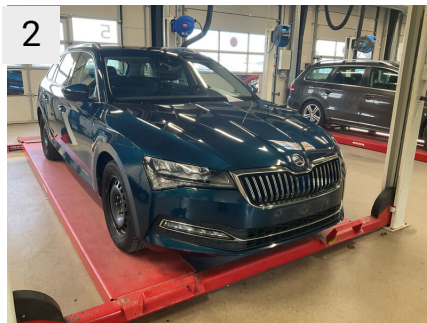

TILSTANDSRAPPORT

Stamdata

Registreringsnummer	DJ11600	Stelnummer	TMBJH7NP4N7041418		
Mærke	SKODA	Model	SUPERB	Version	2.0 TDI 150 COMBI DSG7
Karosseritype	Stationcar	Farve	Blå	Reg. dato	06-05-2022
Drivkraft	Diesel	Drivlinje	Front wheel drive	Geartype	Automatisk
KM. stand	63082	Antal nøgler	2	Kontraktnummer	5027593
Afliveringsdato	05-05-2026				

Udvendige billeder

Dæk og mønster

Position	Mærke	Størrelse	Slidbane	Dæktype
Venstre, For	Continental	215/60-16	5 mm	Vinter
Venstre, Bag	Continental	215/60-16	5 mm	Vinter
Højre, Bag	Continental	215/60-16	5 mm	Vinter
Højre, For	Continental	215/60-16	5 mm	Vinter