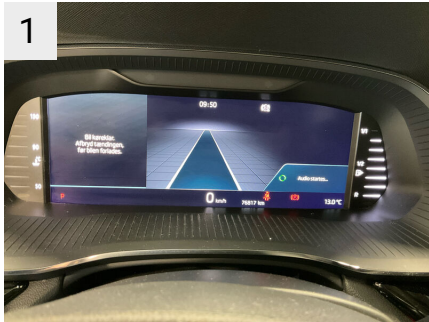

Præsentationsbilleder