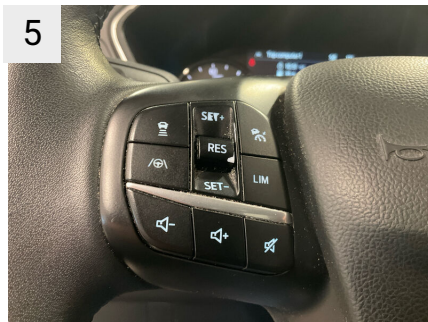

Præsentationsbilleder