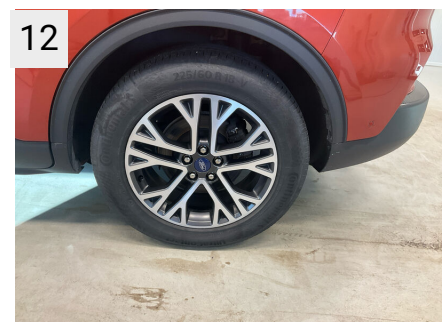

Præsentationsbilleder