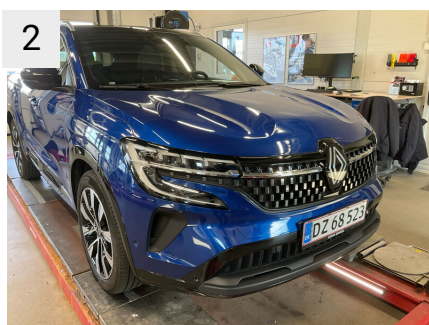

TILSTANDSRAPPORT

Stamdata

Registreringsnummer	DZ68523	Stelnummer	VF1RHN00272192502		
Mærke	RENAULT	Model	Austral	Version	mHEV 160 auto
Karrosseritype	Stationcar	Farve	Blå	Reg. dato	29-02-2024
Drivkraft	Benzin	Drivlinje	Front wheel drive	Geartype	Automatisk
KM. stand	44538	Antal nøgler	2	Kontraktnummer	5048647
Afleveringsdato	26-05-2026				

Udvendige billeder

Dæk og mønster

Position	Mærke	Størrelse	Slidbane	Dæktype
Venstre, For	Michelin	205/55-19	5 mm	Sommer
Venstre, Bag	Michelin	205/55-19	5 mm	Sommer
Højre, Bag	Michelin	205/55-19	5 mm	Sommer
Højre, For	Michelin	205/55-19	5 mm	Sommer