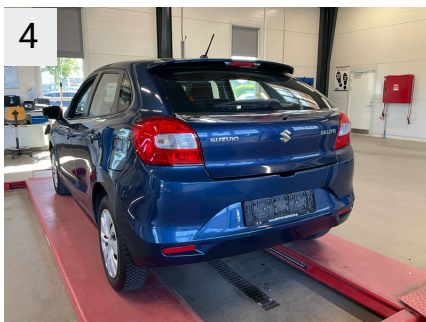

TILSTANDSRAPPORT

Stamdata

Registreringsnummer	CU57288	Stelnummer	MA3EWB32S00650490		
Mærke	SUZUKI	Model	BALENO	Version	1,2 Dualjet 5-dørs
Karrosseritype	Hatchback	Farve	Blå	Reg. dato	17-08-2020
Drivkraft	Benzin	Drivlinje	Front wheel drive	Geartype	Manuel
KM. stand	108030	Antal nøgler	2	Kontraktnummer	5008874
Afliveringsdato	28-05-2026				

Udvendige billeder