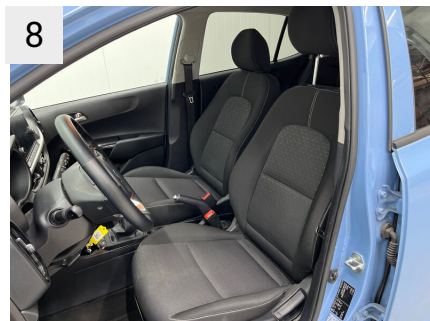

Ikke relevant

Position	Mærke	Størrelse	Slidbane
Reservehjul		/-	

Præsentationsbilleder

Mangler / Tilstand

Ref	Sted	Del	Type	Handling
-----	------	-----	------	----------

Skader

Ref	Sted	Del	Type	Handling
#1	Forrude	Rude	Stenslag	K5
#2	Front	Kølegitter	Revnet	K5
#3	Front	Forkofanger	Afskrabning	K4
#4	Front	Forreste bundplade	Løs	K5
#5	V. fordør	Dør	Ridser	K3
#6	Bagkofanger	Kofanger	Afskrabning	K4
#7	H. bagskærm	Sidevæg	Bule(r)	K4
#8	H. bagdør	Dør	Afskrabning	K3
#9	H. fordør	Dør	Afskrabning	K3