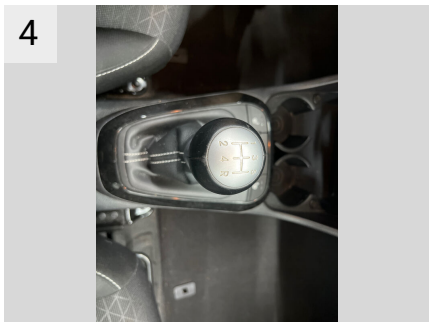

Præsentationsbilleder