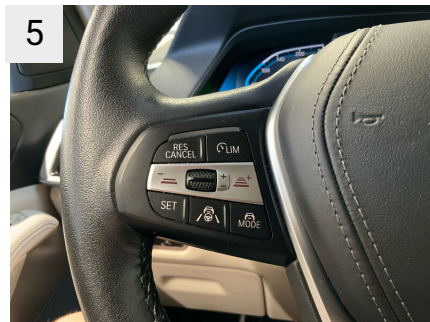

Præsentationsbilleder