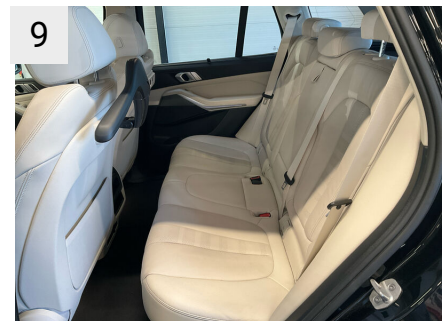

Præsentationsbilleder