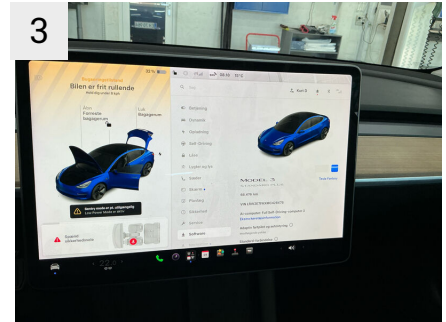

Præsentationsbilleder