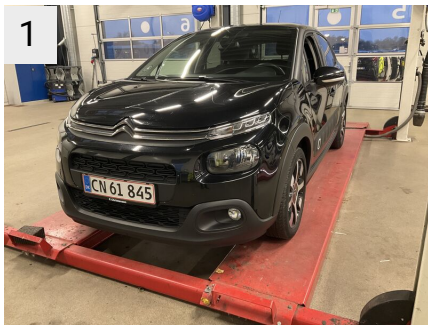

TILSTANDSRAPPORT

Stamdata

Registreringsnummer	CN61845	Stelnummer	VF7SXYHYPKT663917	Reg. Attest	Del I
Mærke	CITROËN	Model	C3	Version	1.5 BlueHDi 100 hk 5D
Karosseritype	Hatchback	Farve	Sort	Reg. dato	22-11-2019
Drivkraft	Diesel	Drivlinje	Front wheel drive	Geartype	Manuel
KM. stand	125.451	Antal nøgler	2	Servicebog tilstede	Ja
Instruktionsbog tilstede	Ja				

Udvendige billeder