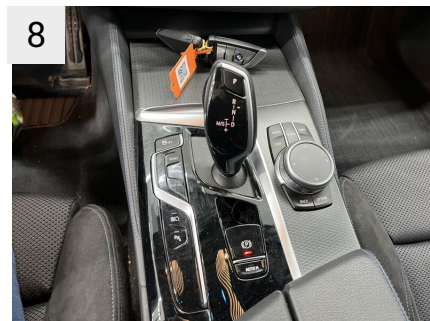

Præsentationsbilleder