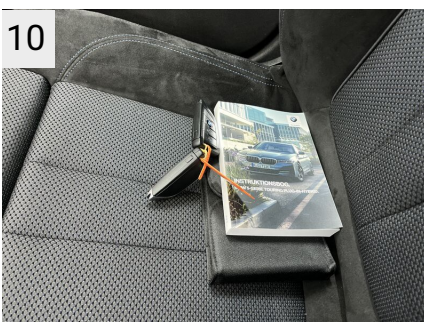

Præsentationsbilleder