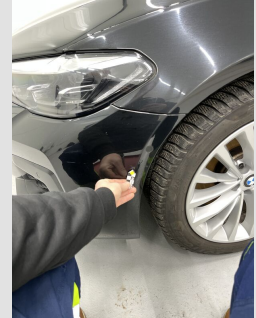

2J

Sted Motorhjem
Del Hjelm
Type Bulet/Ridset

2K

Sted Motorhjem
Del Hjelm
Type Bulet/Ridset

3

Sted Front
Del Forkofanger
Type Ridser

3A

Sted Front
Del Forkofanger
Type Ridser