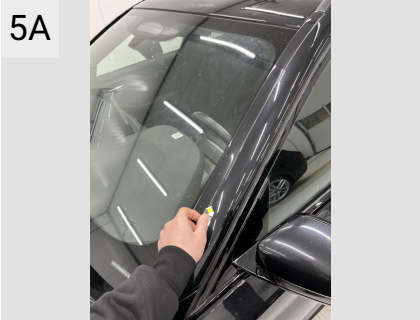

5A
Sted V. A-stolpe
Del Stolpe
Type Stenslag