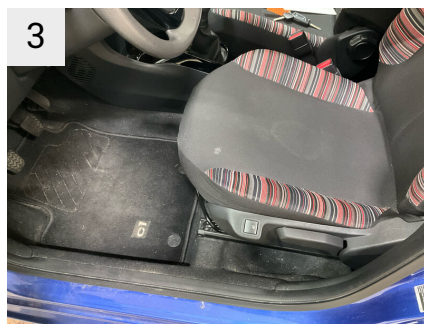

Mangler / Tilstand

Ref	Sted	Del	Type	Handling
#1	GDPR Gebyr	GDPR Gebyr	Opkrævning	K5
#2	Registreringsattest	Registreringsattest	Ikke tilstede	K5
#3	Ekstra rengøring	Bil indvendigt/udvendigt	Mangler rengøring	K2
#4	Instruktionsbog	Ikke tilstede	Ikke tilstede	K5

3

Sted Ekstra rengøring
Del Bil indvendigt/udvendigt
Type Mangler rengøring