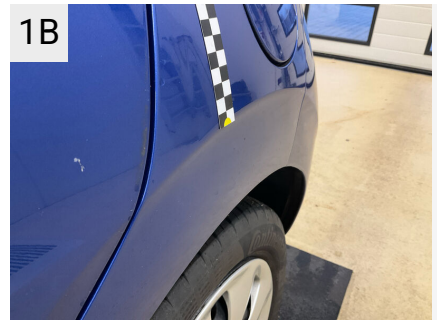

Sted	V. bagskærm
Del	
Type	Bule(r)