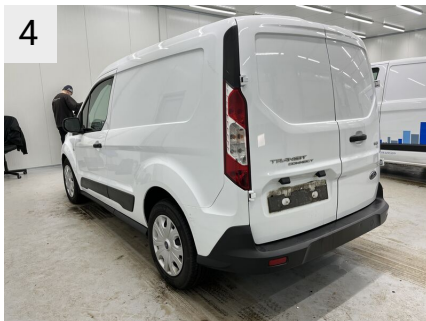

TILSTANDSRAPPORT

Stamdata

Registreringsnummer	CG60971	Stelnummer	WF0RXXWPGRJA36653	Reg. Attest	Del I
Mærke	FORD	Model	TRANSIT CONNECT	Version	1.5 TDCi (100 HK) Kort Van FWD M6
Karosseritype		Farve		Reg. dato	10-01-2019
Drivkraft	Diesel	Drivlinje	Front wheel drive	Geartype	Manuel
KM. stand	69497	Antal nøgler	2	Servicebog tilstede	Nej
Instruktionsbog tilstede	Ja	Afleveringsdato			

Udvendige billeder