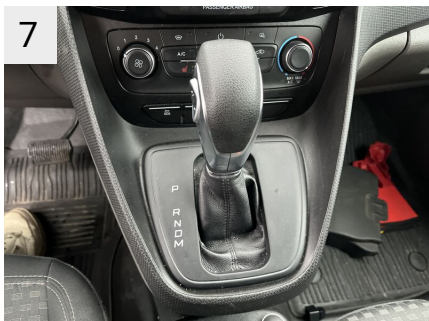

Præsentationsbilleder