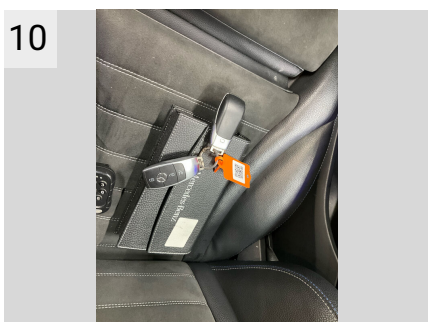

Præsentationsbilleder