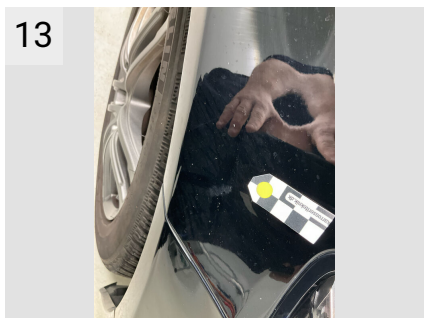

13
Sted H. forskærm
Del Skærm
Type Stenslag flere