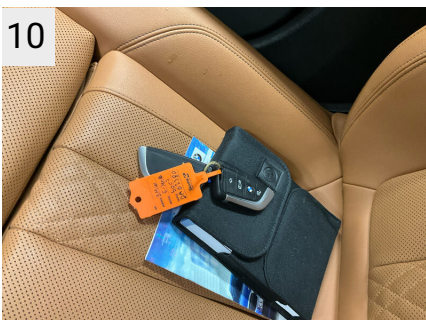

Findes ikke

Reservehjul tilstede

Nej

Præsentationsbilleder

Mangler / Tilstand

Ref	Sted	Del	Type	Handling
#1	GDPR Gebyr	GDPR Gebyr	Opkrævning	K5

Skader

Ref	Sted	Del	Type	Handling
#1	Forrude	Rude	Stenslag	K5
#2	Motorhjelm	Hjelm	Ridser	K4
#3	Front	Forkofanger	Stenslag flere	K3
#4	V. forskærm	Skærm	Stenslag flere	K3
#5	V. bagdør	Dør	Ridser	K4
#6	Bagklap	Bagagerums klap	Rust plet	K4
#7	Bagkofanger	Kofanger	Ridser	K4
#8	H. forskærm	Skærm	Ridser	K4