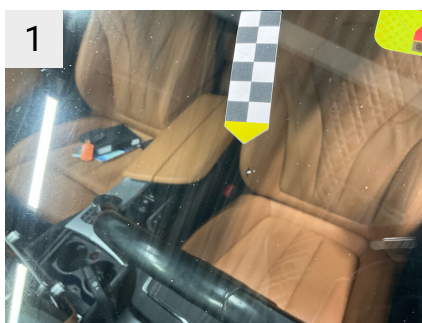

Findes ikke

Reservehjul tilstede

Nej

Præsentationsbilleder

Mangler / Tilstand

Ref	Sted	Del	Type	Handling
#1	GDPR Gebyr	GDPR Gebyr	Opkrævning	K5

Skader

Ref	Sted	Del	Type	Handling
#1	Forrude	Rude	Stenslag	K5
#2	Motorhjelm	Hjelm	Ridser	K4
#3	Front	Forkofanger	Stenslag flere	K3
#4	V. forskærm	Skærm	Stenslag flere	K3
#5	V. bagdør	Dør	Ridser	K4
#6	Bagklap	Bagagerums klap	Rust plet	K4
#7	Bagkofanger	Kofanger	Ridser	K4
#8	H. forskærm	Skærm	Ridser	K4