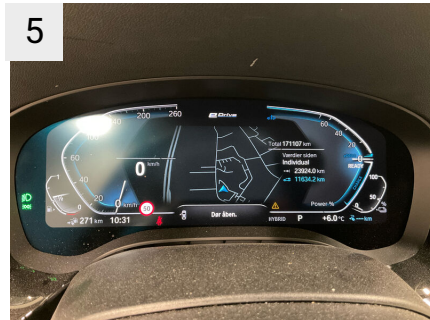

Præsentationsbilleder