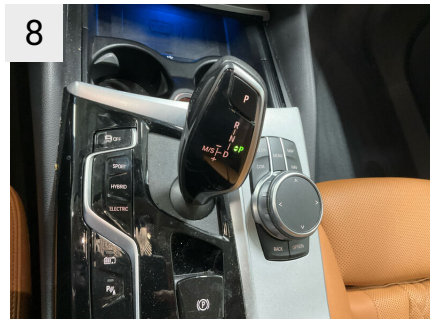

Præsentationsbilleder