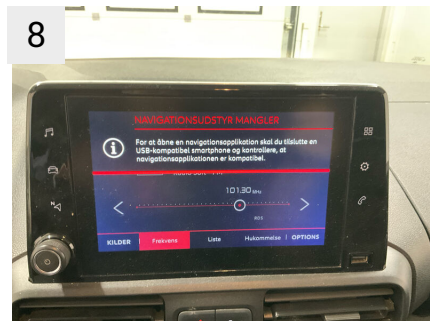

Præsentationsbilleder