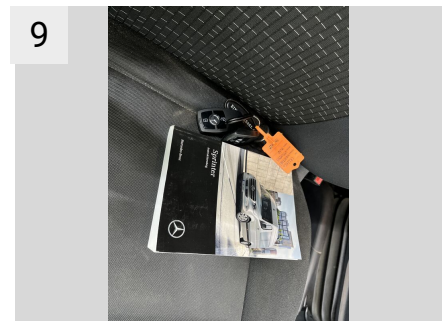

Præsentationsbilleder