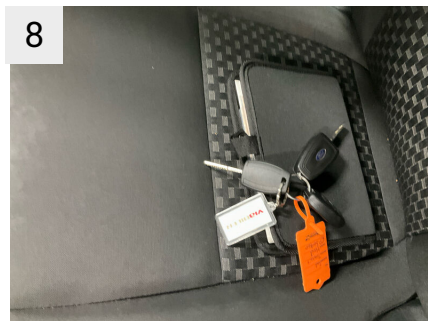

Præsentationsbilleder