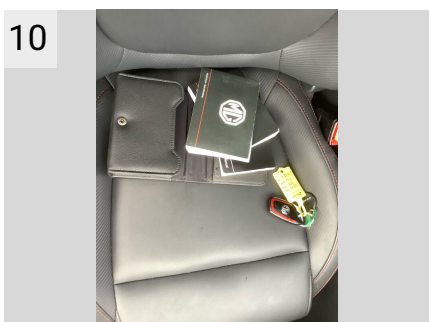

Præsentationsbilleder