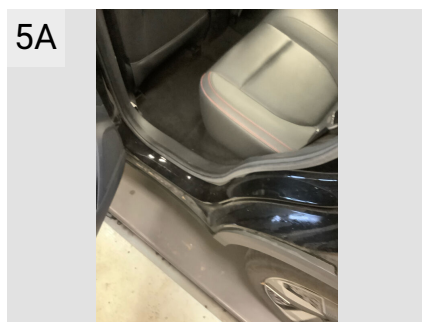

5A
Sted Ekstra rengøring
Del Bil indvendigt/udvendigt
Type Mangler rengøring