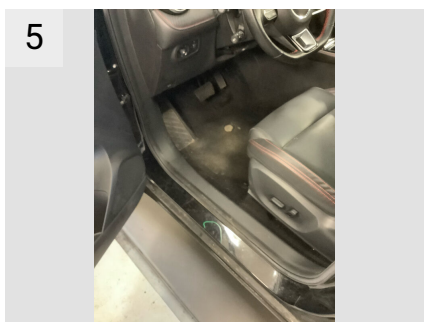

5
Sted Ekstra rengøring
Del Bil indvendigt/udvendigt
Type Mangler rengøring