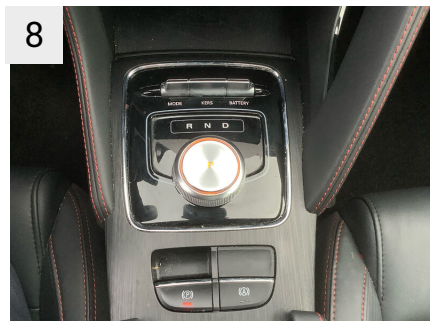

Præsentationsbilleder