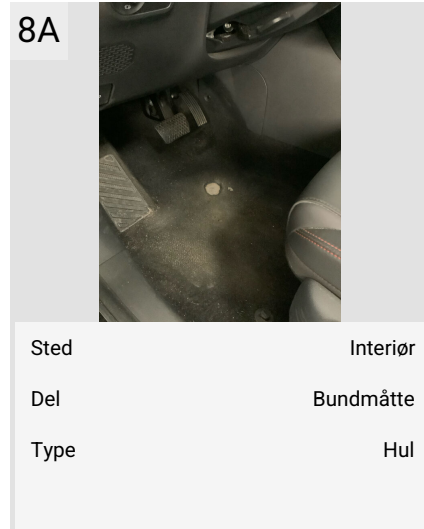

7

Sted	H. panel
Del	Indstigning Højre For
Type	Bule(r)

7A

Sted	H. panel
Del	Indstigning Højre For
Type	Bule(r)

Evt. Mekaniske fejl

Bemærkninger vedr. mekaniske fejl

12% på batteri