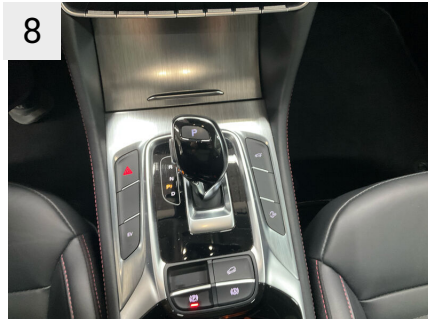

Præsentationsbilleder