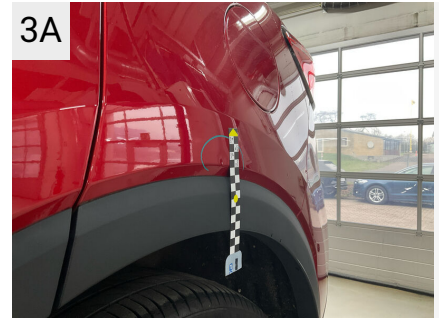

2

Sted	Tag
Del	Tagplade
Type	Bule(r)

Sted	Tag
Del	Tagplade
Type	Bule(r)

Sted	V. bagskærm
Del	Skærm
Type	Bule(r)

Sted	V. bagskærm
Del	Skærm
Type	Bule(r)

Evt. Mekaniske fejl

Bemærkninger vedr. mekaniske fejl