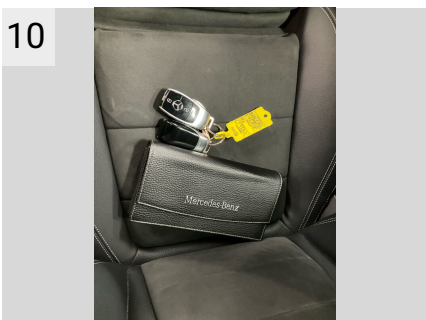

Præsentationsbilleder