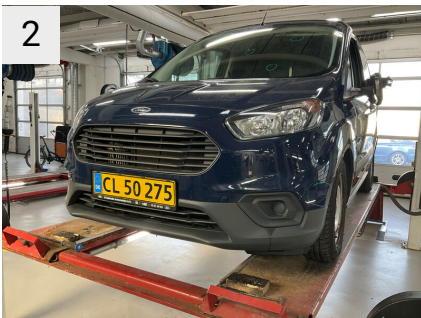

2
Sted Front
Del Forkofanger
Type Bulet/Ridset