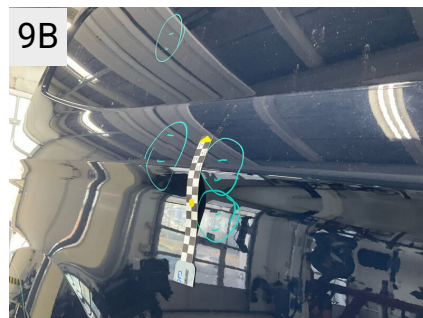

Sted	H. bagskærm
Del	Skærm
Type	Bulet/Ridset

Evt. Mekaniske fejl

Bemærkninger vedr. mekaniske fejl