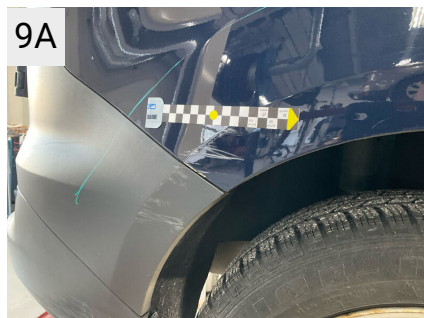

7A

Sted Bagkofanger  
Del Kofanger  
Type Defekt

Sted	Bagkofanger
Del	Kofanger
Type	Defekt

Sted	Bagklap
Del	Lygte, Højre
Type	Revnet

Sted	Bagklap
Del	Lygte, Højre
Type	Revnet

Sted	H. bagskærm
Del	Skærm
Type	Bulet/Ridset