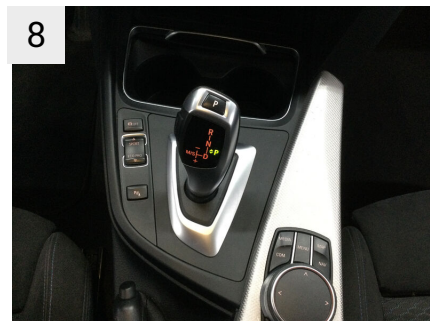

Præsentationsbilleder