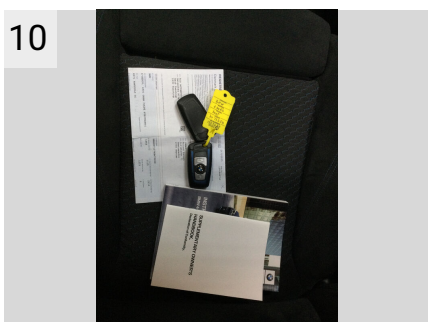

Dæk og mønster

Position	Mærke	Størrelse	Slidbane	Dæktype
Venstre, For	Hankook	225/50-17	04 mm	Vinter
Venstre, Bag	Hankook	225/50-17	05 mm	Vinter
Højre, Bag	Hankook	225/50-17	05 mm	Vinter
Højre, For	Hankook	225/50-17	04 mm	Vinter

Ekstra hjul

Ekstrahjul tilstede Ja

Position	Mærke	Dæktype
Ekstrahjul		

Reservedæk og rep. kit

Rep. kit tilstede Ja Reservehjul tilstede Ikke relevant

Position	Mærke	Størrelse	Slidbane
Reservehjul		/-	

Præsentationsbilleder