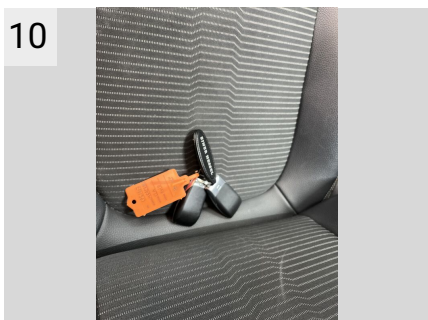

Præsentationsbilleder