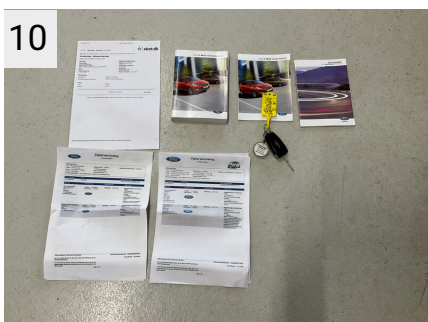

Ekstra hjul

Ekstrahjul tilstede Nej

Position	Mærke	Dæktype
Ekstrahjul		

Reservedæk og rep. kit

Rep. kit tilstede Ja Reservehjul tilstede Ikke relevant

Position	Mærke	Størrelse	Slidbane
Reservehjul		/-	

Præsentationsbilleder