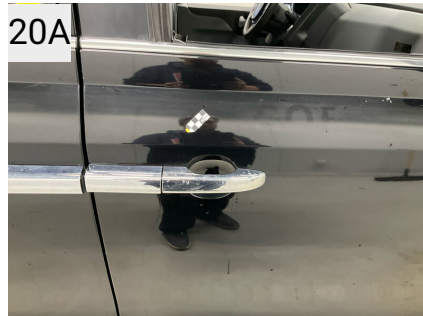

20A
Sted H. fordør
Del Dør
Type Ridser