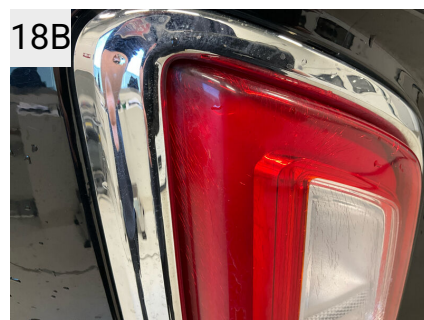

Sted	Bagklap
Del	Lygte, Højre
Type	Revnet

Sted	Bagklap
Del	Lygte, Højre
Type	Revnet

Sted	Bagklap
Del	Lygte, Venstre
Type	Revnet

Sted	Bagklap
Del	Lygte, Venstre
Type	Revnet

Sted	Bagklap
Del	Lygte, Venstre
Type	Revnet