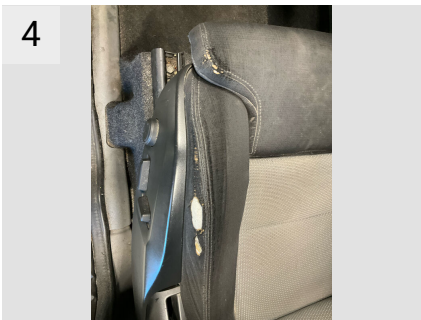

2A
Sted Interiør
Del Solskærms holder
Type Defekt