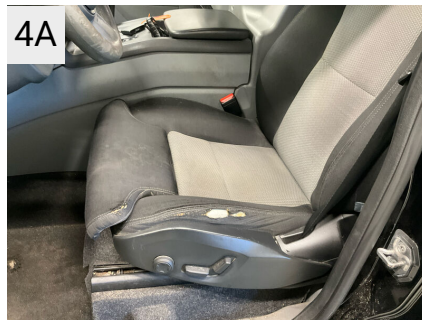

2A  
 Sted Interiør  
 Del Solskærms holder  
 Type Defekt

3  
 Sted Interiør  
 Del Gulv beklædning  
 Type Hul

3A  
 Sted Interiør  
 Del Gulv beklædning  
 Type Hul

4  
 Sted Interiør  
 Del Sædebetræk, Venstre For  
 Type Hul