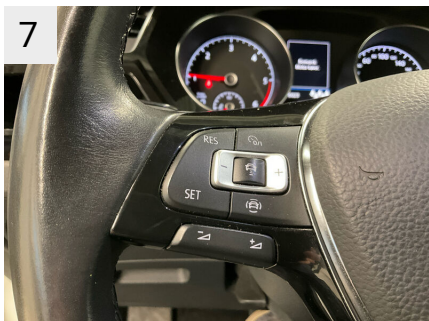

Præsentationsbilleder