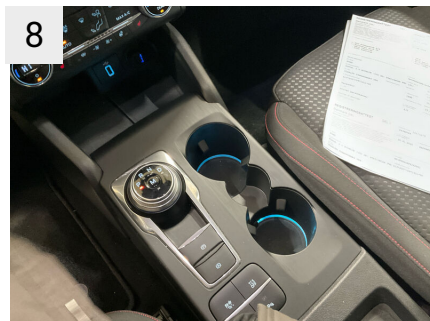

Præsentationsbilleder