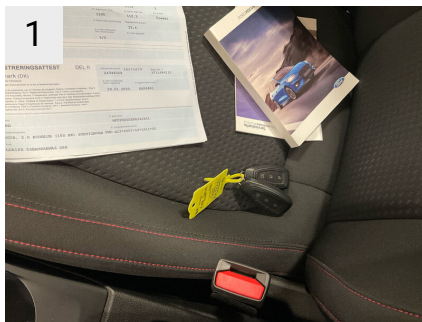

Mangler / Tilstand

Ref	Sted	Del	Type	Handling
#1	Nøgle			
#2	Instruktionsbog			
#3	Servicebog			
#4	Registreringsattest			

1

Sted Nøgle

Del

Type