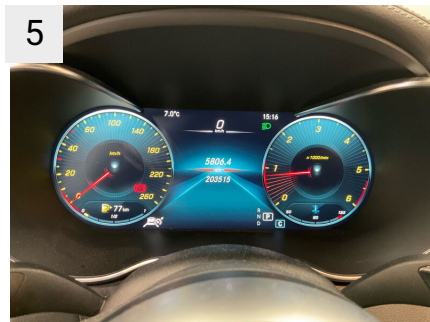

Præsentationsbilleder