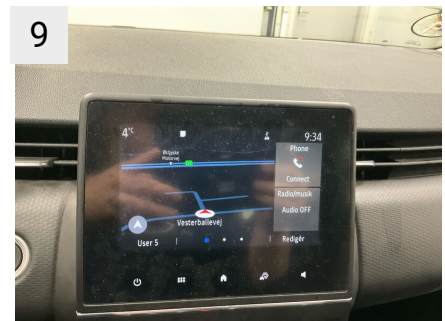

Præsentationsbilleder