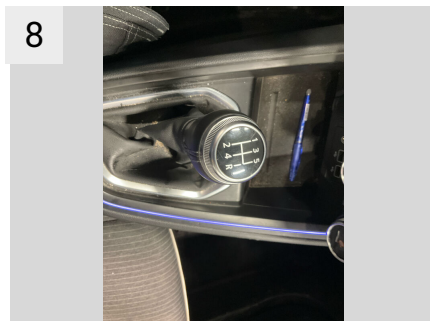

Præsentationsbilleder