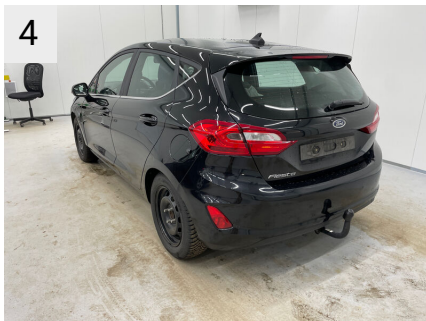

TILSTANDSRAPPORT

Stamdata

Registreringsnummer	CP27276	Stelnummer	WF0JXXGAHJKP33006	Reg. Attest	Del I
Mærke	FORD	Model	FIESTA	Version	1.5 TDCi (85 HK) 5-dørs FWD M6
Karosseritype	Hatchback	Farve	Sort	Reg. dato	13-01-2020
Drivkraft	Diesel	Drivlinje	Front wheel drive	Geartype	Manuel
KM. stand	118957	Antal nøgler	2	Servicebog tilstede	Elektronisk
Instruktionsbog tilstede	Ja	Afleveringsdato			

Udvendige billeder