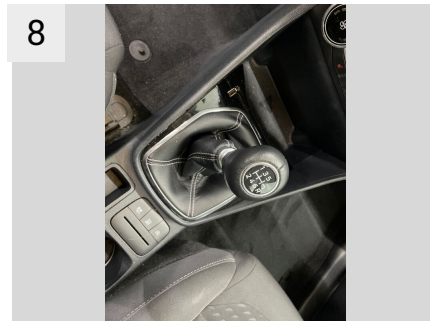

Præsentationsbilleder