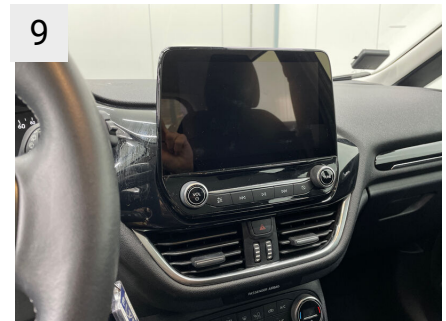

Præsentationsbilleder