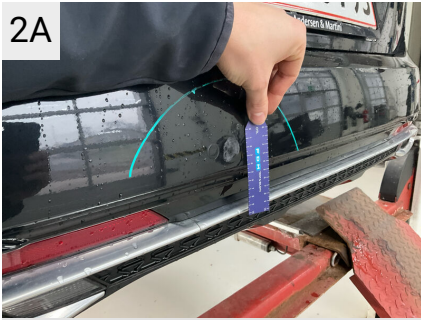

1
Sted Front
Del Forkofanger
Type Bulet/Ridset

Sted	Bagkofanger
Del	Kofanger
Type	Bulet/Ridset