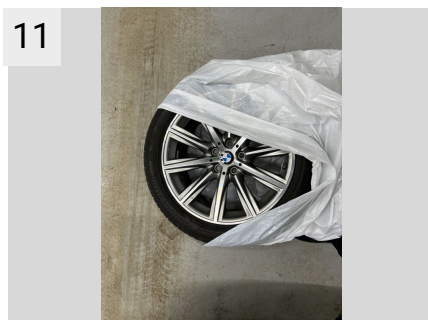

Præsentationsbilleder