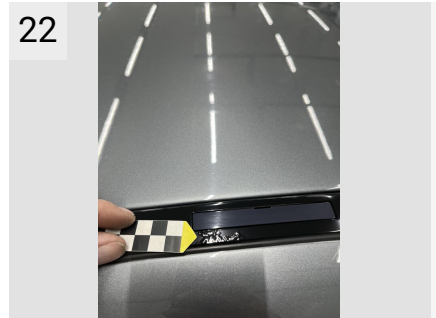

19

Sted	Interiør
Del	Sædebetræk, Venstre For
Type	Hul

20

Sted	Interiør
Del	Sædebetræk, flere
Type	Plettet

20A  
 Sted Interiør  
 Del Sædebetræk, flere  
 Type Plettet

21  
 Sted Interiør  
 Del Dør beklædning, Venstre Bag  
 Type Hul