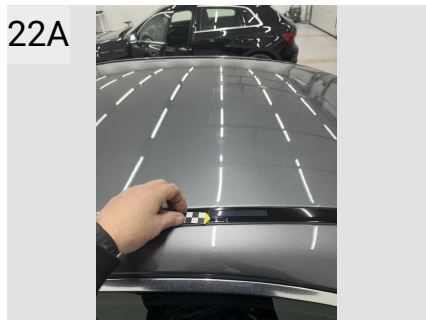

22A
Sted Tag
Del Tagramme, Venstre
Type Rust plet

Evt. Mekaniske fejl

Bemærkninger vedr. mekaniske fejl