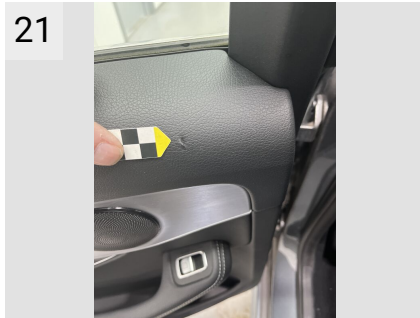

19

Sted	Interiør
Del	Sædebetræk, Venstre For
Type	Hul

20

Sted	Interiør
Del	Sædebetræk, flere
Type	Plettet

20A  
 Sted Interiør  
 Del Sædebetræk, flere  
 Type Plettet

21  
 Sted Interiør  
 Del Dør beklædning, Venstre Bag  
 Type Hul