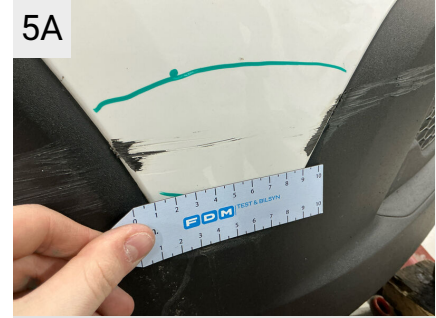

4
Sted H. fordør
Del Side spejl
Type Rids

5A
Sted Front
Del Forkofanger
Type Ridser