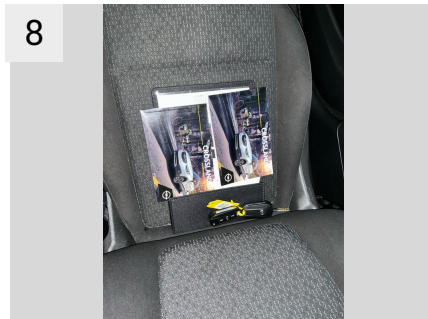

Præsentationsbilleder