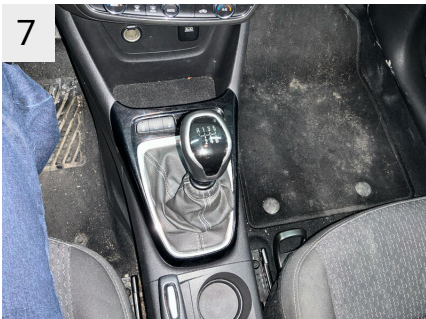

Præsentationsbilleder