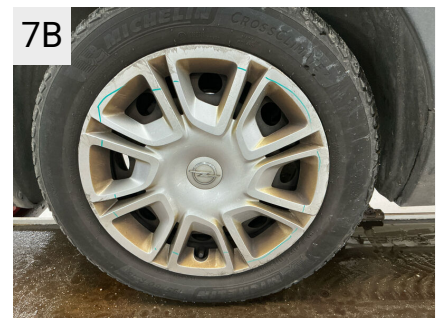

7B
Sted Fælge
Del Hjulkapsel, 3 stk.
Type