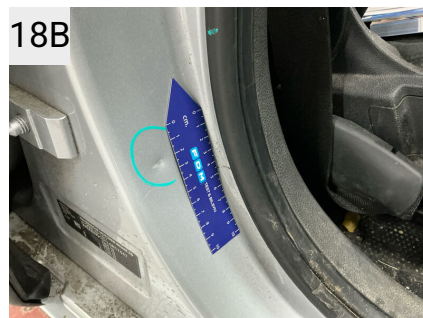

18B

Sted H. panel
Del B-stolpe
Type Bule(r)