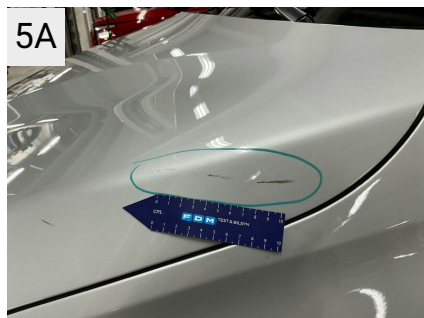

5A

Sted Motorhjelm
Del Hjelm
Type Rids