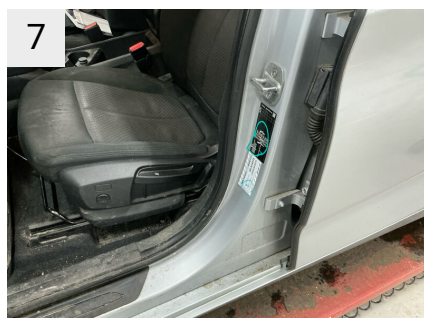

7

Sted V. panel
Del B-stolpe
Type Ridser