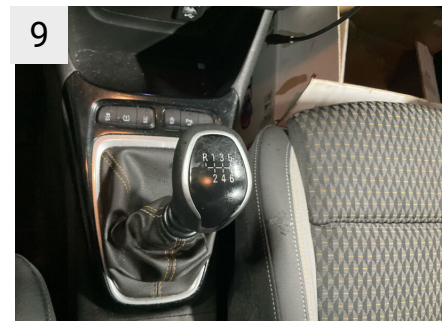

Præsentationsbilleder