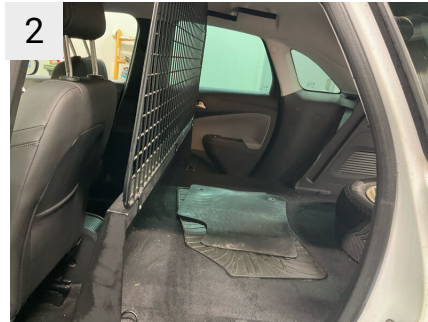

Mangler / Tilstand

Ref	Sted	Del	Type	Handling
#1	Lille folie	Lille folie	Ikke afmonteret	K5

Skader

Ref	Sted	Del	Type	Handling
#1	Front	Spoile	Ridser	K4
#2	V. fordør	Dør	Ridser	K3
#3	V. bagdør	Dør	Bulet/Ridset	K4
#4	Bagklap	Bagagerums klap	Ridser	K3
#5	Bagkofanger	Kofanger	Ridser	K3
#6	Bagkofanger	Pynteliste	Ridser	K4
#7	H. fordør	Dør	Bulet/Ridset	K3
#8	H. fordør	Side spejl		K4
#9	H. A-stolpe	Stolpe	Ridser	K4