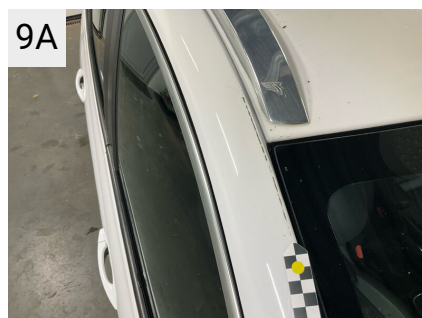

Sted	H. fordør
Del	Dør
Type	Bulet/Ridset

Sted	H. fordør
Del	Dør
Type	Bulet/Ridset

Sted	H. fordør
Del	Side spejl
Type	

Sted	H. A-stolpe
Del	Stolpe
Type	Ridser

Sted	H. A-stolpe
Del	Stolpe
Type	Ridser

Evt. Mekaniske fejl