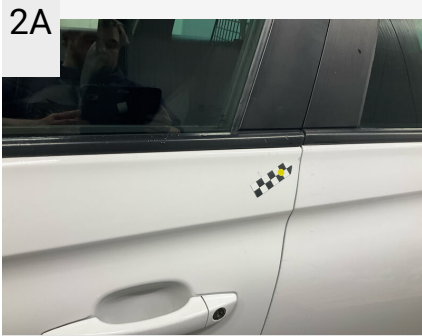

2A
Sted V. fordør
Del Dør
Type Ridser