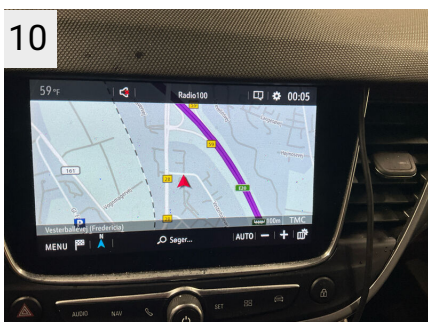

Præsentationsbilleder