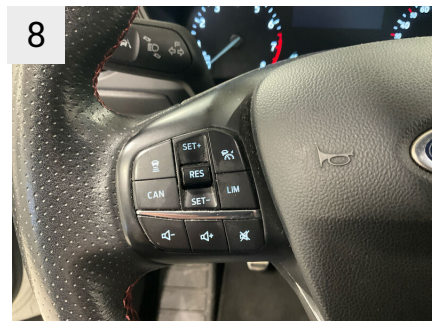

Præsentationsbilleder