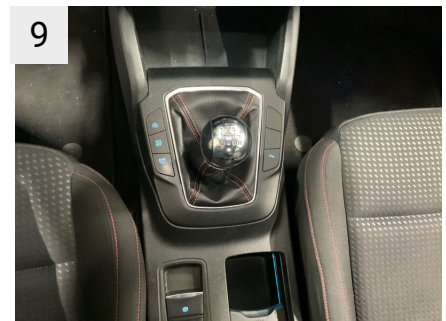

Præsentationsbilleder